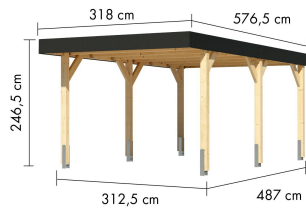

LEIMHOLZ

Carports

- Flachdach aus Massivholz mit anthrazitfarbenen Metallblenden inkl. Regenrinne mit Fallrohr
- 12 x 12 cm Massivholzpfosten inkl. Querverbindern
- Optional mit einer Lamellenwand kombinierbar
- Als Einzel- und Doppelcarport erhältlich