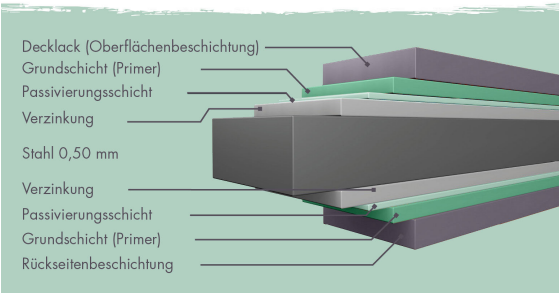

Produktinformation

Metallhaus Østen 1,5 Artikel-Nr. 12509

Farbe
Anthrazit

Dachtyp	Trapezblech
Grundfläche	3,8 m ²
Außenmaß Breite	226 cm
Farbe	Anthrazit
Dachtiefe	186 cm
Dachfläche	4,3 m ²
Seitenhöhe	212 cm
Tür Breite	75 cm
Dachneigung	1°
Umbauter Raum	7,9 m ³
Wandstärke	0,5 mm
Dachbreite	228 cm
Durchgangsmaß Breite	70,9 cm
Außenmaß Tiefe	166 cm
Innenmaß Tiefe	160 cm
Innenmaß Breite	221 cm
Tür Höhe	200 cm
Material	pulverbeschichtetes Trapezblech
Sockelmaß Breite	225 cm
Tür Scheibe Material	Kunstglas
Schneelast	85 kg/m ²
Dachform	Flachdach
Durchgangsmaß Höhe	200 cm
Sockelmaß Tiefe	165 cm
Firsthöhe	218 cm
Schloss	Zylinderschloss mit 2 Schlüsseln
Dach Materialstärke	0,5 mm

Beschichtungsaufbau Blech

Metallhäuser