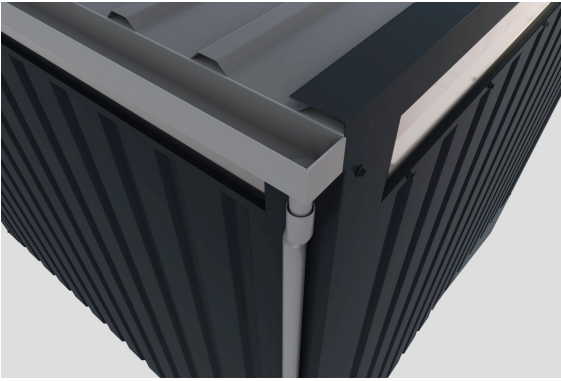

Produktinformation

Metallhaus Østen 1,5 Artikel-Nr. 12509

Farbe
Anthrazit

Dachtyp	Trapezblech
Grundfläche	3,8 m ²
Außenmaß Breite	226 cm
Farbe	Anthrazit
Dachtiefe	186 cm
Dachfläche	4,3 m ²
Seitenhöhe	212 cm
Tür Breite	75 cm
Dachneigung	1°
Umbauter Raum	7,9 m ³
Wandstärke	0,5 mm
Dachbreite	228 cm
Durchgangsmaß Breite	70,9 cm
Außenmaß Tiefe	166 cm
Innenmaß Tiefe	160 cm
Innenmaß Breite	221 cm
Tür Höhe	200 cm
Material	pulverbeschichtetes Trapezblech
Sockelmaß Breite	225 cm
Tür Scheibe Material	Kunstglas
Schneelast	85 kg/m ²
Dachform	Flachdach
Durchgangsmaß Höhe	200 cm
Sockelmaß Tiefe	165 cm
Firsthöhe	218 cm
Schloss	Zylinderschloss mit 2 Schlüsseln
Dach Materialstärke	0,5 mm

Beschichtungsaufbau Blech

Metallhäuser